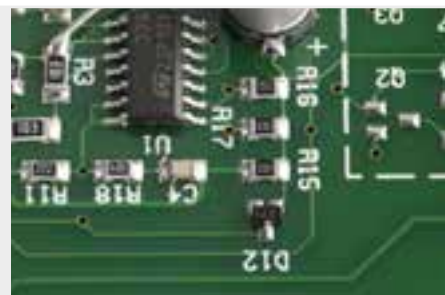

C20

Attuatore a catena
Forza di spinta 300 N
Corsa max 360 mm

TANDEM

DESCRIZIONE PER CAPITOLATO

Attuatore elettrico Topp modello C20 con catena articolata doppia maglia, contenuta in apposito involucro, completo di supporto ed accessori per apertura a sporgere o a vasistas. Funzionamento 230 V 50 Hz, oppure, in alternativa, a 24 V c.c. Carico massimo applicabile 300 N. Aggancio rapido attacco all'infisso. Corsa regolabile dall'esterno mediante interruttore di selezione con fermi a 240 e 360 mm. Apparecchio marcato CE.

Catena a doppia maglia ad altissima resistenza ai carichi di punta.

Corsa elevata unita a dimensioni ridotte dell'attuatore per consentire applicazioni che richiedono ingombri minimi (brevetto internazionale sul percorso catena).

Fine corsa in chiusura ad assorbimento di corrente per evitare regolazioni in chiusura e ovviare ad eventuali errori di posizionamento dell'attuatore.

CARATTERISTICHE TECNICHE

	C20 230V	C20 24V
Tensione di alimentazione:	230V ~ 50Hz	min 21V ~ max 28V c.c.
Carico massimo applicabile in spinta		300 N
Carico massimo applicabile in trazione		200 N
Corse (selezionabili in qualsiasi momento)		240 e 360 mm
Assorbimento	0,12 A	0,43 A
Velocità di traslazione a vuoto	8 mm/s	7,5 mm/s
Durata della corsa a vuoto	46 s	48 s
Doppio isolamento elettrico	si	-
Tipo servizio		S2 di 4 min
Temperatura di funzionamento		- 5°C + 50°C
Grado di protezione dispositivi elettrici		IP 30
Regolazione dell'attacco all'infisso		non necessaria
Collegamento in parallelo di 2 o più attuatori		si
Fine corsa	Elettronico in apertura, ad assorbimento amperometrico in chiusura	
Dimensioni	362x48x34 mm	
Peso *	0,970 kg	0,940 kg

Descrizione configurazione standard 2 punti di spinta - 230V - Corsa 360 mm

3A79901	Attuatore a catena C20 24V - nero (2 pz)
	AL2/SW Scheda alimentazione motore a 24V
	Coppia staffe montaggio frontale basculanti- nero (2 pz)
	Staffa vasistas - nero (2 pz)
	ARS Attacco rapido al serramento - nero (2 pz)
	Confezione minuteria (2 pz)