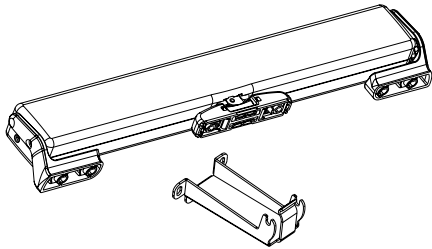

CODICE DESCRIZIONE

C20 standard 1 punto di spinta

3A39901	Attuatore a catena C20 230V - nero
3A39903	Attuatore a catena C20 230V - grigio
3A39902	Attuatore a catena C20 230V - bianco
3A39951	Attuatore a catena C20 24V - nero
3A39953	Attuatore a catena C20 24V - grigio
3A39952	Attuatore a catena C20 24V - bianco

TANDEM

C20 Tandem standard 2 punti di spinta - Corsa 360 mm

3A79901	Kit C20 tandem 230V - nero
3A79903	Kit C20 tandem 230V - grigio
3A79902	Kit C20 tandem 230V - bianco
3A7#000001018	Kit C20 tandem 24V - nero
3A7#000001020	Kit C20 tandem 24V - grigio
3A7#000001019	Kit C20 tandem 24V - bianco

interasse minimo tra i due attuatori: 1000 mm

Descrizione configurazione standard 1 punto di spinta

3A39901	Attuatore a catena C20 230V - nero
	Coppia staffe montaggio frontale basculanti - nero
	Staffa vasistas - nero
	ARS Attacco rapido al serramento - nero
	Confezione minuteria

Descrizione configurazione standard 2 punti di spinta - 230V - Corsa 360 mm

3A79901	Attuatore a catena C20 24V - nero (2 pz)
	AL2/SW Scheda alimentazione motore a 24V
	Coppia staffe montaggio frontale basculanti- nero (2 pz)
	Staffa vasistas - nero (2 pz)
	ARS Attacco rapido al serramento - nero (2 pz)
	Confezione minuteria (2 pz)