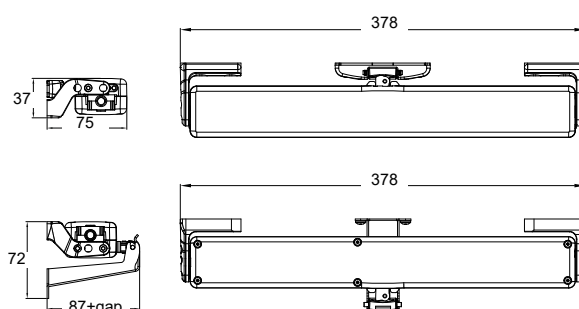

C20

Attuatore a catena
Forza di spinta 300 N
Corsa max 360 mm

TANDEM

DESCRIZIONE PER CAPITOLATO

Attuatore elettrico Topp modello C20 con catena articolata doppia maglia, contenuta in apposito involucro, completo di supporto ed accessori per apertura a sporgere o a vasistas. Funzionamento 230 V 50 Hz, oppure, in alternativa, a 24 V c.c. Carico massimo applicabile 300 N. Aggancio rapido attacco all'infisso. Corsa regolabile dall'esterno mediante interruttore di selezione con fermi a 240 e 360 mm. Apparecchio marcato CE.

Fine corsa in chiusura ad assorbimento di corrente per evitare regolazioni in chiusura e ovviare ad eventuali errori di posizionamento dell'attuatore.

CARATTERISTICHE TECNICHE

	C20 230V	C20 24V
Tensione di alimentazione:	230V ~ 50Hz	min 21V ~ max 28V c.c.
Carico massimo applicabile in spinta		300 N
Carico massimo applicabile in trazione		200 N
Corse (selezionabili in qualsiasi momento)		240 e 360 mm
Assorbimento	0,12 A	0,43 A
Velocità di traslazione a vuoto	8 mm/s	7,5 mm/s
Durata della corsa a vuoto	46 s	48 s
Doppio isolamento elettrico	si	-
Tipo servizio		S2 di 4 min
Temperatura di funzionamento		- 5°C + 50°C
Grado di protezione dispositivi elettrici		IP 30
Regolazione dell'attacco all'infisso		non necessaria
Collegamento in parallelo di 2 o più attuatori		si
Fine corsa	Elettronico in apertura, ad assorbimento amperometrico in chiusura	
Dimensioni	362x48x34 mm	
Peso *	0,970 kg	0,940 kg

* il peso indicato è soggetto ad eventuali variazioni, in funzione degli accessori scelti

CODICE DESCRIZIONE

C20 standard 1 punto di spinta

3A39901	Attuatore a catena C20 230V - nero
3A39903	Attuatore a catena C20 230V - grigio
3A39902	Attuatore a catena C20 230V - bianco
3A39951	Attuatore a catena C20 24V - nero
3A39953	Attuatore a catena C20 24V - grigio
3A39952	Attuatore a catena C20 24V - bianco