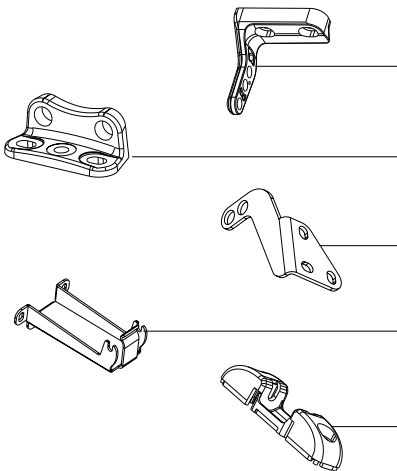

Accessori e ricambi

3A3200	Coppia staffe montaggio frontale basculanti - nero
3A3202	Coppia staffe montaggio frontale basculanti - grigio
3A3201	Coppia staffe montaggio frontale basculanti - bianco
3A3210	Coppia staffe montaggio verticale basculanti - nero
3A3212	Coppia staffe montaggio verticale basculanti - grigio
3A3211	Coppia staffe montaggio verticale basculanti - bianco
3A3501	Coppia staffe montaggio attuatore su anta - nero
3A3503	Coppia staffe montaggio attuatore su anta - grigio
3A3502	Coppia staffe montaggio attuatore su anta - bianco
1A3640	Staffa vasistas - nero
1A3642	Staffa vasistas - grigio
1A3641	Staffa vasistas - bianco
1UA001	ARS Attacco rapido al serramento - nero
1UA003	ARS Attacco rapido al serramento - grigio
1UA002	ARS Attacco rapido al serramento - bianco

3A3000 Confezione minuteria standard

Corsa speciale < 360 mm per C20 disponibile.
Corsa speciale < 360 mm per C20 tandem disponibile.

Abbaini, finestre da tetto

Cupole