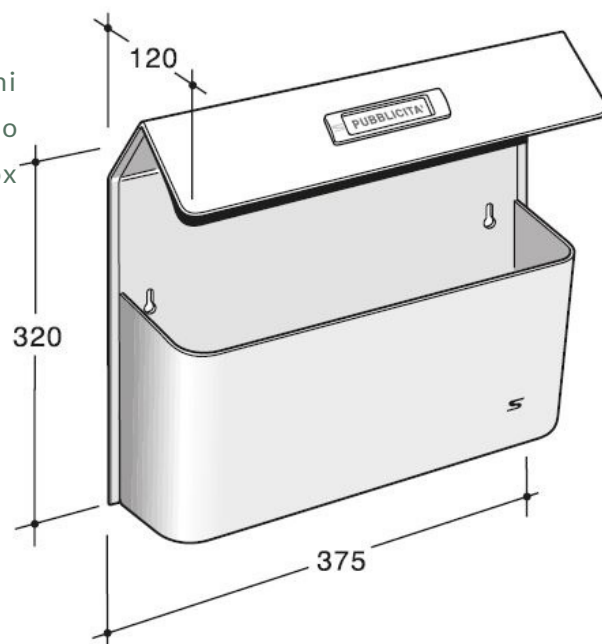

SCHEDA PRODOTTO PORTA PUBBLICITÀ BIMETAL MAXI

Cesto porta pubblicità Bimetal maxi con tetto. Dimensioni 375 x 320 x 120 mm. Il retro è realizzato in aluzinc verniciato in diversi colori, mentre il frontale è realizzato in acciaio inox antigraffio DTL (decorato tela di lino).

CODICI DISPONIBILI

-  Cod. 41-516.84 retro in aluzinc verniciato color grigio ferro
-  Cod. 41-516.9001 retro in aluzinc verniciato color bianco ral 9001
-  Cod. 41-516.9001 retro in aluzinc verniciato color grigio ral 9007

RICAMBI

Portanome composto da vetrino trasparente con cornice bianco misure 125x35 mm, targhetta in PVC bicolore B/N, adatta per incisione a pantografo misure 113x25 mm, sostegno etichetta ABS bianco misure 113x25 mm