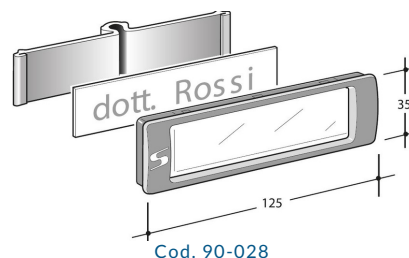

SCHEDA PRODOTTO PORTA PUBBLICITÀ BIMETAL MAXI

Cesto porta pubblicità Bimetal maxi con tetto. Dimensioni 375 x 320 x 120 mm. Il retro è realizzato in aluzinc verniciato in diversi colori, mentre il frontale è realizzato in acciaio inox antigraffio DTL (decorato tela di lino).

CODICI DISPONIBILI

-  Cod. 41-516.84 retro in aluzinc verniciato color grigio ferro
-  Cod. 41-516.9001 retro in aluzinc verniciato color bianco ral 9001
-  Cod. 41-516.9001 retro in aluzinc verniciato color grigio ral 9007

RICAMBI

Portanome composto da vetrino trasparente con cornice bianco misure 125x35 mm, targhetta in PVC bicolore B/N, adatta per incisione a pantografo misure 113x25 mm, sostegno etichetta ABS bianco misure 113x25 mm