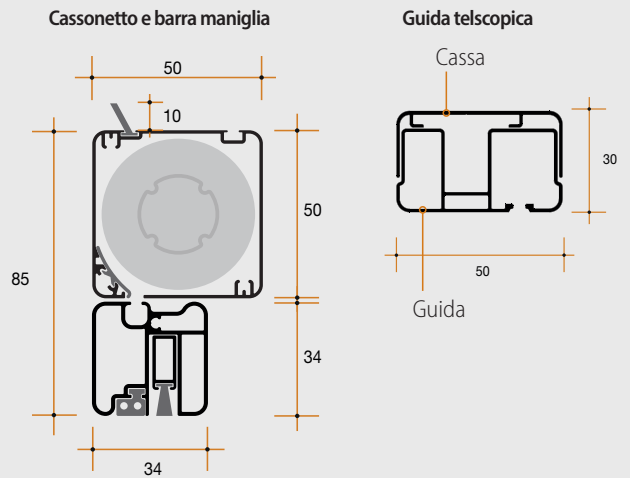

caratteristiche tecniche

Per ulteriori informazioni consultare il catalogo Betto

Betto zanzariere
flyscreens

Via dell' Artigianato, 9 - 30020 Marcon Venezia Italia
Tel +390415950633 Fax+390415950635
info@betto.it
www.betto.it