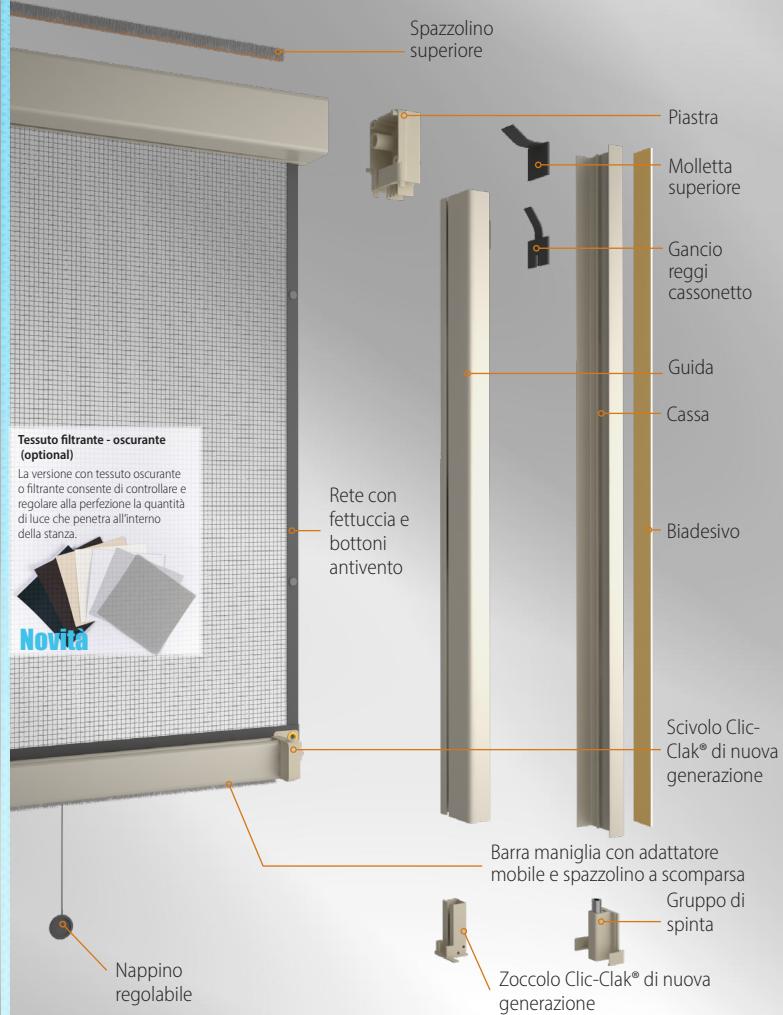

Tessuto filtrante - oscurante (optional)

Novità

ESTETIKA

Addio alle cimici per sempre!

ANTICIMICE

misure di realizzazione

Cassettono	Misure minime	Misure massime
50	274 x 400 mm	2000 x 2700 mm / 2500 x 1800 mm