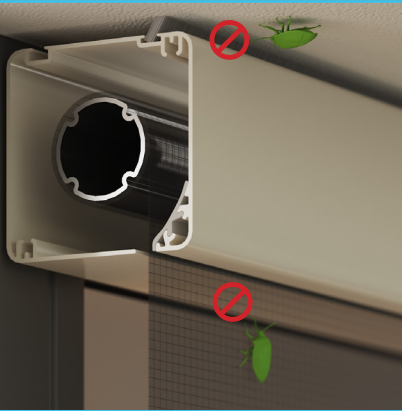

ADDIO ALLE CIMICI!!

Le cimici invadono la vostra casa? Bettio ha finalmente la risposta per voi! Nuovissimi accorgimenti tecnologici frutto di una lunga ricerca e innumerevoli test di collaudo rendono Estetika un'autentica barriera contro questi fastidiosissimi insetti. Ma non solo. L'installazione è semplice e veloce e può essere eseguita anche senza ausilio di viti. Inoltre, profili di nuova concezione garantiscono una finitura "a cornice piena" di alto valore estetico, ulteriormente accentuata da spazzolini e nappino che "spariscono" all'interno dei profili in alluminio. Guide telescopiche autoregistrabili e il famoso clic-clak® Bettio in una nuova e aggiornata versione completano l'offerta tecnica di Estetika e ne fanno una zanzariera di massima avanguardia.

ANTICIMICE

Focus principali:

Tecnologia anticimice

Profili e plastiche sono stati studiati per offrire una efficace barriera contro le fastidiose cimici, insetti che si introducono agevolmente all'interno delle abitazioni. Estetika è stata progettata in modo da eliminare tutte le possibili vie di introduzione, lasciando gli intrusori all'esterno.

Design a cornice piena

Linee essenziali e pulite combinate alla guida larga quanto il cassonetto per garantire una perfetta finitura estetica "a cornice piena" perimetralmente al foro: la guida larga elimina l'antiestetica intercapedine che solitamente si crea tra guida e serramento, vano che risulta spesso anche ostico durante le operazioni di pulizia.

Guide telescopiche autoregistrabili

Grazie ai suoi profili telescopici e allo spazzolino superiore di serie, Estetika si adatta anche ai vani più irregolari senza l'aggiunta di spessori, silicone o guarnizioni varie. Le guide possono essere agevolmente autoregolate durante l'installazione semplicemente abbassando e facendo scorrere a tutta altezza la barra maniglia.