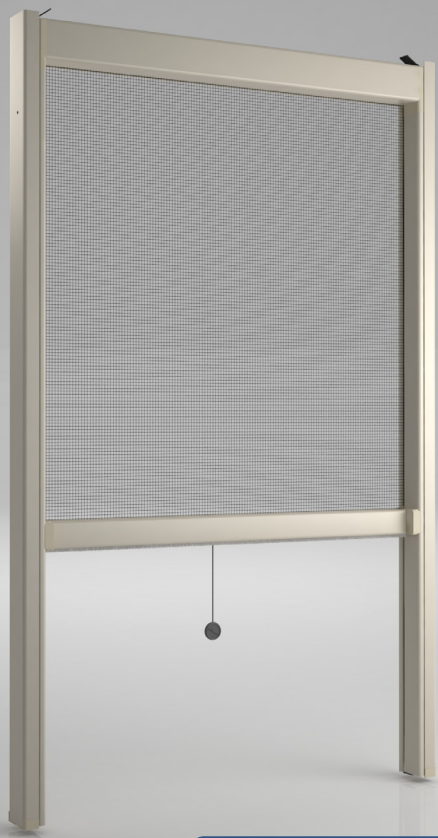

con frizione di sicurezza

Meccanismo frenante che accompagna dolcemente la risalita della barra maniglia e, in caso di perdita accidentale dell'impugnatura, impedisce di provocare danni anche gravi alle persone.