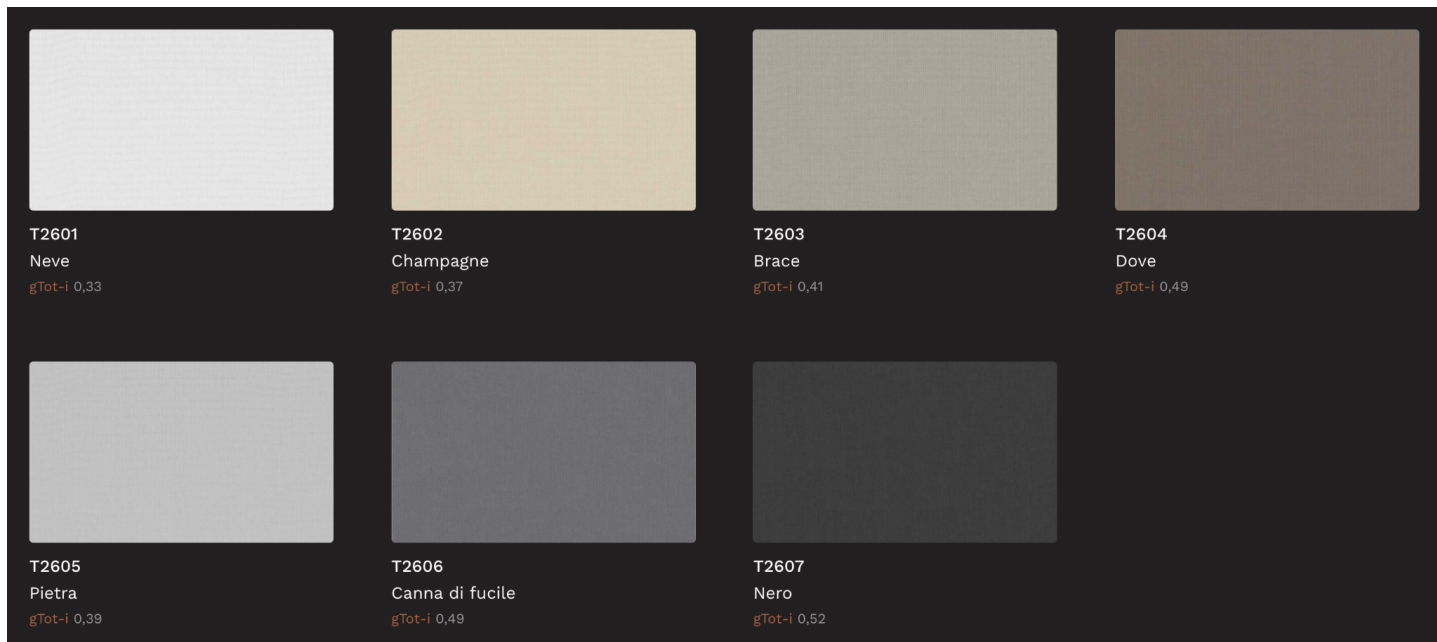

T2502
Marrone
gTot-i 0,47

T2503
Beige
gTot-i 0,40

T2504
Grigio
gTot-i 0,40

T2505
Avorio
gTot-i 0,40

Paris Blackout

Fly[©]

Fattore di apertura: 0%

- ✓ Per tende a rullo con cassonetto
- ✓ Per tende a rullo senza cassonetto