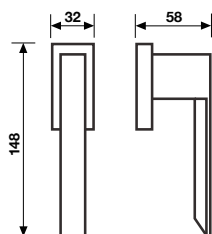

H 1045 F RS-41

Movimento
4 scatti
Movement
4 click positions

Cromo	290003	-	-	2
Cromsatin	302881	-	-	2
Cromsatin/Cromo	290010	-	-	2

A richiesta: disponibile il movimento 30-35-45-50 mm
On request: available also for spindle length 30-35-45-50 mm

A richiesta: disponibile il movimento 8 scatti per la microventilazione (solo la misura 41 mm)
On request: available also 8 click positions (only spindle length 41 mm)

In abbinamento
sono disponibili
In combination with

K 1143 / K 1143 Y
K 1143 CP / K 1143 Y CP
K 1225 R6-7-8 50 BZG - 75
K 1225 RG6-7-8 50 BZG - 75
K 1228
K 169
K 1230
K 1232

Bocchetta / Escutcheon
Bocchetta per RG8 / Escutcheon for RG8
Chiusura privacy BZG / Bathroom privacy set
Chiusura privacy BZG per RG8 / Bathroom privacy set for RG8
Maniglione / Pull handle
Maniglione / Pull handle
Maniglia per incasso / Inset handle
Maniglia per incasso / Inset handle

pag. 57
pag. 55
pag. 69
pag. 67
pag. 51
pag. 53
pag. 61
pag. 61