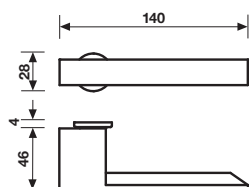

H 1045 Serie Bess design Yoshimi Kono

Materiale Nikrall Lega Zama UNI 3717
Material Nikrall Lega Zama UNI 3717

Dimensioni Sizes	Codice Code	Finitura Finish	EAN R8	EAN R7	EAN RG8		
<p>H 1045 R8</p>	R8						
	R7						
	RG8						
	R8 Y		Cromo	289755	314839	301273	1 coppia/pair
	R7 Y		Cromsatin	302898	314877	304953	1 coppia/pair
	RG8 Y		Cromsatin/Cromo	289731	314891	297682	1 coppia/pair
	R8 BZG						
	R7 BZG						
	RG8 BZG						

	R8 Y	R7 Y	RG8 Y	
Cromo	289786	314846	301280	1 coppia/pair
Cromsatin	302904	314884	309453	1 coppia/pair
Cromsatin/Cromo	289762	314907	297699	1 coppia/pair

	R8 BZG	R7 BZG	RG8 BZG	
Cromo	-	314853	301297	1 coppia/pair
Cromsatin	-	314860	720054	1 coppia/pair
Cromsatin/Cromo	-	314914	297705	1 coppia/pair

GL8

Cromo	-	*	-	1 coppia/pair
Cromsatin	-	*	-	1 coppia/pair
Cromsatin/Cromo	-	*	-	1 coppia/pair

* = EAN e prezzo su richiesta - = non disponibile
* = EAN code and price on request - = not available

Specifiche spessori porta/lunghezza quadro, pag. 87
For specifications of door thicknesses and spindle lengths, see page 87

A richiesta: disponibile il movimento 30-35-45-50 mm
On request: available also for spindle length 30-35-45-50 mm

A richiesta: disponibile il movimento 8 scatti per la microventilazione (solo la misura 41 mm)
On request: available also 8 click positions (only spindle length 41 mm)