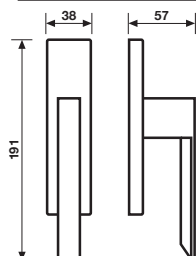

H 1045 Serie Bess design Yoshimi Kono

Materiale Nikrall Lega Zama UNI 3717
Material Nikrall Lega Zama UNI 3717

Dimensioni Sizes	Codice Code	Finitura Finish	EAN R8	EAN R7	EAN RG8		
<p>H 1045 R8</p>	R8						
	R7						
	RG8						
	R8 Y		Cromo	289755	314839	301273	1 coppia/pair
	R7 Y		Cromsatin	302898	314877	304953	1 coppia/pair
	RG8 Y		Cromsatin/Cromo	289731	314891	297682	1 coppia/pair
	R8 BZG						
	R7 BZG						
	RG8 BZG						

	R8 Y	R7 Y	RG8 Y	
Cromo	289786	314846	301280	1 coppia/pair
Cromsatin	302904	314884	309453	1 coppia/pair
Cromsatin/Cromo	289762	314907	297699	1 coppia/pair

	R8 BZG	R7 BZG	RG8 BZG	
Cromo	-	314853	301297	1 coppia/pair
Cromsatin	-	314860	720054	1 coppia/pair
Cromsatin/Cromo	-	314914	297705	1 coppia/pair

GL8

Cromo	-	*	-	1 coppia/pair
Cromsatin	-	*	-	1 coppia/pair
Cromsatin/Cromo	-	*	-	1 coppia/pair

* = EAN e prezzo su richiesta - = non disponibile
* = EAN code and price on request - = not available

Specifiche spessori porta/lunghezza quadro, pag. 87
For specifications of door thicknesses and spindle lengths, see page 87

A richiesta: disponibile il movimento 30-35-45-50 mm
On request: available also for spindle length 30-35-45-50 mm

A richiesta: disponibile il movimento 8 scatti per la microventilazione (solo la misura 41 mm)
On request: available also 8 click positions (only spindle length 41 mm)