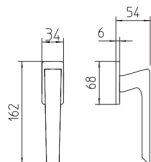

26D/26 CROMO SATINATO/LUCIDO  
SATIN/POLISHED CHROME

MBR BRUNITO OPACO  
MAT BRONZE

BP NERO PERLA  
BLACK PEARL

15A GRAFITE  
GRAPHITE

1761  
maniglia per porta con rosetta  
door handle on rose

1762/M  
cremonese  
window lever handle

1762/DK  
martellina dk  
drehkipp system

**M**

Minimal a profilo quadrato  
square minimal profile

**BG5**

Kit piastra da bagno con farfalla  
Thumb turn / coin release on blackplate  
R3 113 / R4 114 / R5 115

**BS**  
SM

Rosetta e bocchetta strette 31x62 mm  
per infissi con montante minimale  
Narrow rose and eschuteon 31x62 mm  
for minimal fittings  
SM senza molla / unsprung  
CM con molla / with release spring

**+**

Disponibili in più finiture  
Available in different finishes

**R5**

Kit rosetta da bagno con farfalla  
Thumb turn / coin release on rose  
R3 113 / R4 114 / R5 115

**PZ**

Piastra stretta 30x138 mm  
per infissi con montante minimale  
senza molla di ritorno  
Narrow plate 30x138 mm  
for unsprung fittings