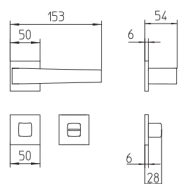

Contemporary

seven

door-handle
on rose

1762/M
cremonese

window
lever-handle

drehkipp
system

03/04 ORO LUCIDO/SATINATO
POLISHED/SATIN BRASS

26D/26 CROMO SATINATO/LUCIDO
SATIN/POLISHED CHROME

MBR BRUNITO OPACO
MAT BRONZE

BP NERO PERLA
BLACK PEARL

15A GRAFITE
GRAPHITE

1761
maniglia per porta con rosetta
door handle on rose