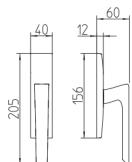

26D/26 CROMO SATINATO/LUCIDO  
SATIN/POLISHED CHROME

MBR BRUNITO OPACO  
MAT BRONZE

BP NERO PERLA  
BLACK PEARL

15A GRAFITE  
GRAPHITE

1761  
maniglia per porta con rosetta  
door handle on rose

1762/M  
cremonese  
window lever handle

1762/DK  
martellina dk  
drehkipp system

**M**

Minimal a profilo quadrato  
square minimal profile

**BG5**

Kit piastra da bagno con farfalla  
Thumb turn / coin release on blackplate  
R3 113 / R4 114 / R5 115

**BS**  
SM

Rosetta e bocchetta strette 31x62 mm  
per infissi con montante minimale  
Narrow rose and eschuteon 31x62 mm  
for minimal fittings  
SM senza molla / unsprung  
CM con molla / with release spring

**+**

Disponibili in più finiture  
Available in different finishes

**R5**

Kit rosetta da bagno con farfalla  
Thumb turn / coin release on rose  
R3 113 / R4 114 / R5 115

**PZ**

Piastra stretta 30x138 mm  
per infissi con montante minimale  
senza molla di ritorno  
Narrow plate 30x138 mm  
for unsprung fittings