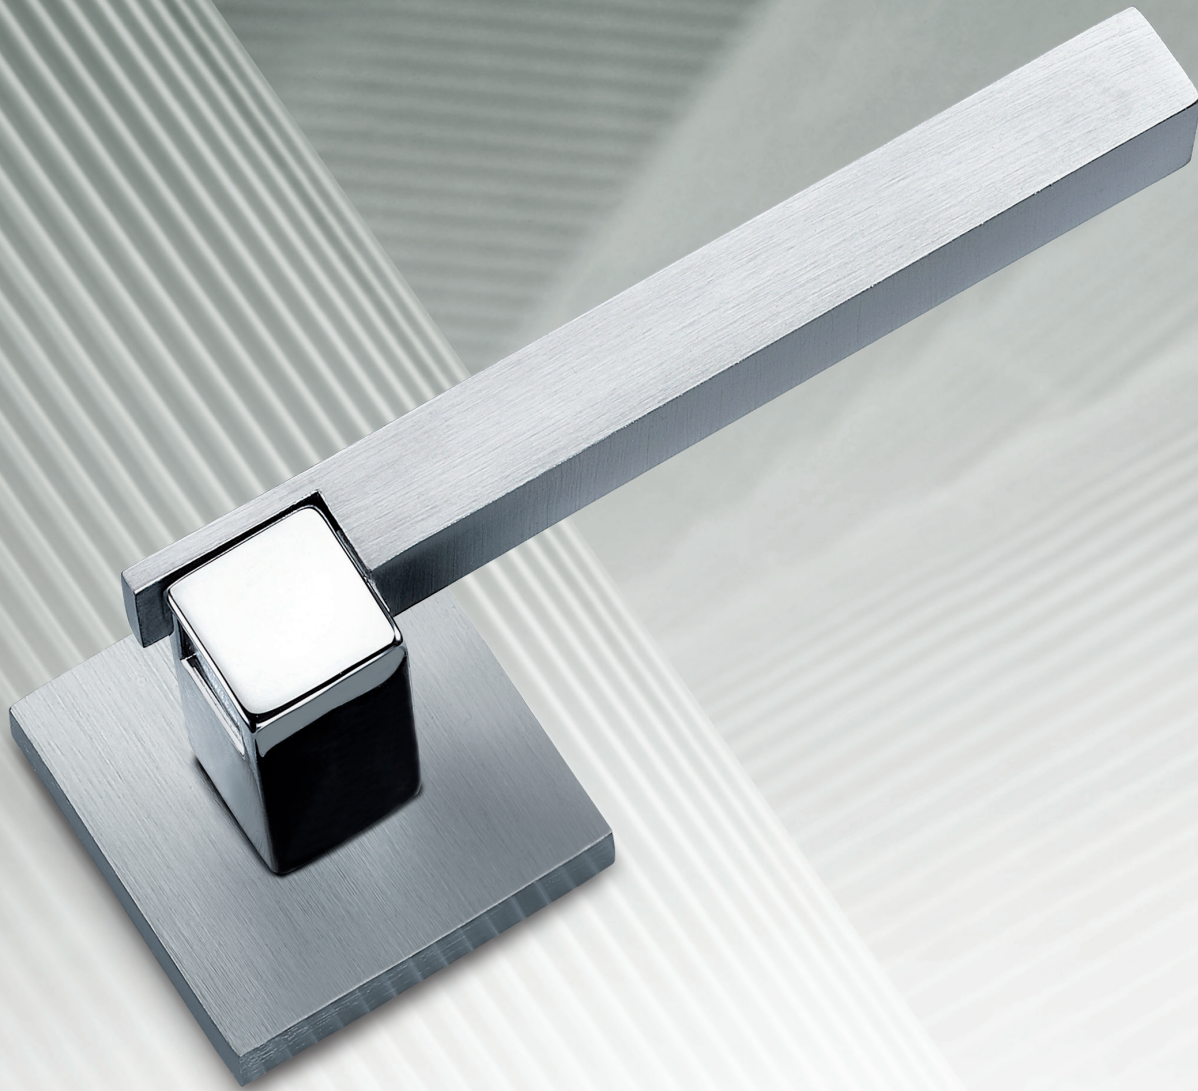

Design Ghidini Pier Luigi

Materiale: Zircal
 Material: Zircal

Cromo lucido +
 nero opaco
*Polished chrome +
 black matt*

Cromo lucido +
 bianco opaco
*Polished chrome +
 white matt*

Maniglia con rosetta e bocchetta quadrata
Door handle with square rosette and key hole

Cod. 127 CL BI 35 RQ
€ 36,60

Maniglia per finestra DK
Window handle DK

Maniglia con rosetta
Door handle with rose

SERIE KATAY

FINITURE DISPONIBILI
FINISHES AVAILABLE

Cromo lucido +
nero opaco
*Polished chrome +
black matt*

Su richiesta disponibile anche con: • Placca ovale • Rosetta tonda • Rosetta ovale
Available on request with: • Oval plate • Round rose • Oval rose

Maniglia con placca
Door handle with plate

Maniglia per finestra DK
Window handle DK

Cremonese EZ
Window handle EZ

Maniglia con rosetta
Door handle with rose

SERIE KATAY

FINITURE DISPONIBILI
FINISHES AVAILABLE

Cromo lucido +
cromo satinato
*Polished chrome +
satinated chrome*