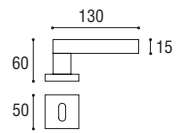

Design Ghidini Pier Luigi

Materiale: Zircal
Material: Zircal

Cromo lucido +
nero opaco
*Polished chrome +
black matt*

Cromo lucido +
bianco opaco
*Polished chrome +
white matt*

Maniglia con rosetta e bocchetta quadrata
Door handle with square rosette and key hole

Cod. 127 CL NO 16 RQ 50
€ 55,40

Cod. 127 CL BI 16 RQ 50
€ 55,40