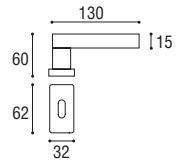

Cod. 127 CL NO 16 RQ 50
€ 55,40

Cod. 127 CL BI 16 RQ 50
€ 55,40

Maniglia con rosetta e bocchetta quadrata **yale**
*Door handle with square rosette and key hole **yale***

Cod. 127 CL NO 17 RQ 50
€ 55,40

Cod. 127 CL BI 17 RQ 50
€ 55,40

Maniglia con rosetta e bocchetta rettangolare
Door handle with rectangular rosette and key hole

Cod. 127 CL NO 16 RR
€ 55,40

Cod. 127 CL BI 16 RR
€ 55,40

Maniglia con rosetta e bocchetta **yale** rettangolare
*Door handle with rectangular rosette and key hole **yale***