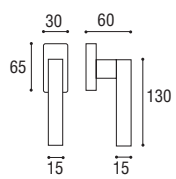

Cod. 127 CL NO 16 RQ 50
€ 55,40

Cod. 127 CL BI 16 RQ 50
€ 55,40

Maniglia con rosetta e bocchetta quadrata **yale**
*Door handle with square rosette and key hole **yale***

Cod. 127 CL NO 17 RQ 50
€ 55,40

Cod. 127 CL BI 17 RQ 50
€ 55,40

Maniglia con rosetta e bocchetta rettangolare
Door handle with rectangular rosette and key hole

Cod. 127 CL NO 16 RR
€ 55,40

Cod. 127 CL BI 16 RR
€ 55,40

Maniglia con rosetta e bocchetta **yale** rettangolare
*Door handle with rectangular rosette and key hole **yale***

Cod. 127 CL NO 17 RR
€ 55,40

Cod. 127 CL BI 17 RR
€ 55,40

Maniglia per finestra DK \varnothing 7 x 40 rosetta rettangolare
Window handle DK \varnothing 7 x 40 rectangular rose

Cod. 127 CL NO 35 RQ
€ 36,60