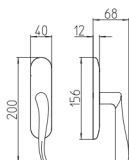

1732/M
cremonese
window lever handle