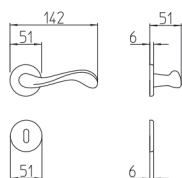

Contemporary

fusilla

1732/M
cremonese

window
lever-handle

03 ORO
POLISHED BRASS

MBR BRUNITO OPACO
MAT BRONZE

26 CROMATO
POLISHED CHROME

15A GRAFITE
GRAPHITE

1731
maniglia per porta con rosetta
door handle on rose