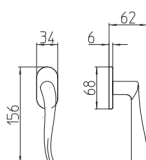

1732/DK
martellina dk
drehkipp system

M

Minimal a profilo tondo
Round minimal profile

BG4

Kit piastra da bagno con farfalla
Thumb turn / coin release on blackplate
R3 113 / R4 114 / R5 115

BS
EM

Rosetta e bocchetta strette 31x62 mm
per infissi con montante minimale
Narrow rose and eschuteon 31x62 mm
for minimal fittings
SM senza molla / unsprung
CM con molla / with release spring

+

Disponibili in più finiture
Available in different finishes

R4

Kit rosetta da bagno con farfalla
Thumb turn / coin release on rose
R3 113 / R4 114 / R5 115

PZ

Piastra stretta 30x138 mm
per infissi con montante minimale
senza molla di ritorno
Narrow plate 30x138 mm
for unsprung fittings

PVD

Copertura protettiva pvd
Protective PVD coating

MANDELLI 1953

100% MADE IN ITALY

mandelli.it