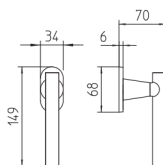

452/DK
martellina dk
drehkipp system

Minimal a profilo tondo
Round minimal profile

Kit rosetta da bagno con farfalla
Thumb turn / coin release on rose
R3 113 / R4 114 / R5 115