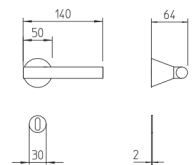

452/M
cremonese
window lever handle