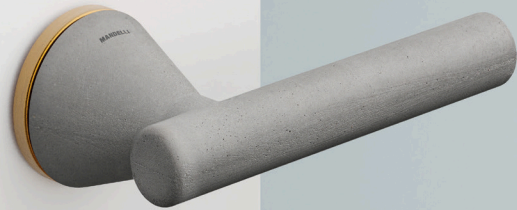

Contemporary

juno

design Alessandro Dubini

8021/6071
con rosetta
/bocchetta
minimal

door-handle
on rose /minimal
escheuteon

8022/DK
martellina dk

drehkipp
system

Atelier Mandelli Concrete

Minimal a profilo tondo
Round minimal profile

Kit rosetta da bagno con farfalla
Thumb turn / coin release on rose
R3 113 / R4 114 / R5 115