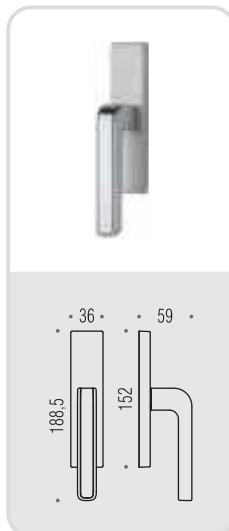

tecno

Design: **mamaDESIGN**

Materiale: Cromall®
Material: Cromall®

**six millimeters
concept**

maniglie con rosetta e bocchetta
bassa che non necessitano di
lavorazioni aggiuntive sulla porta.
handles with slim rose and
escutcheon don't need additional
installation works on the door.

CM/CMQ
Cromat/Carbonium
Matt chrome/Carbonium

CM/CR
Cromat/Cromo
Matt chrome/Chrome

MO 11 R-RY

BT 19 BZG 6/8

MO 12 IM

MO 12 DK/SM