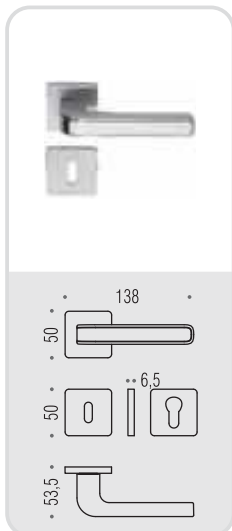

tecno

Design: **mamaDESIGN**

Materiale: Cromall®
Material: Cromall®

**six millimeters
concept**

maniglie con rosetta e bocchetta
bassa che non necessitano di
lavorazioni aggiuntive sulla porta.
handles with slim rose and
escutcheon don't need additional
installation works on the door.

CM/CMQ
Cromat/Carbonium
Matt chrome/Carbonium

CM/CR
Cromat/Cromo
Matt chrome/Chrome

MO 11 R-RY