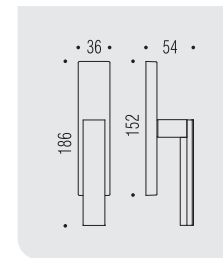

ALBA

Design: Luca Colombo
Materiale: Ottone/Cromall®
Material: Brass/Cromall®

6
six millimeters
concept

maniglie con rosetta e bocchetta
bassa che non necessitano di
lavorazioni aggiuntive sulla porta.
handles with slim rose and
escutcheon don't need additional
installation works on the door.

CR/CM
Cromo/Cromat
Chrome/Matt chrome

GL/GM
Grafite/Grafite Mat
Graphite/Matt graphite

LC 91 R-RY

FF 29 BZG 6/8

LC 92 IM

LC 92 DK/SM