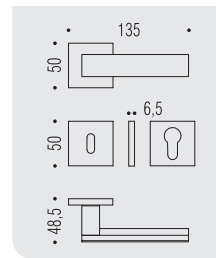

ALBA

Design: Luca Colombo
Materiale: Ottone/Cromall®
Material: Brass/Cromall®

6
six millimeters
concept

maniglie con rosetta e bocchetta
bassa che non necessitano di
lavorazioni aggiuntive sulla porta.
handles with slim rose and
escutcheon don't need additional
installation works on the door.

CR/CM
Cromo/Cromat
Chrome/Matt chrome

GL/GM
Grafite/Grafite Mat
Graphite/Matt graphite

LC 91 R-RY

FF 29 BZG 6/8

LC 92 IM

LC 92 DK/SM